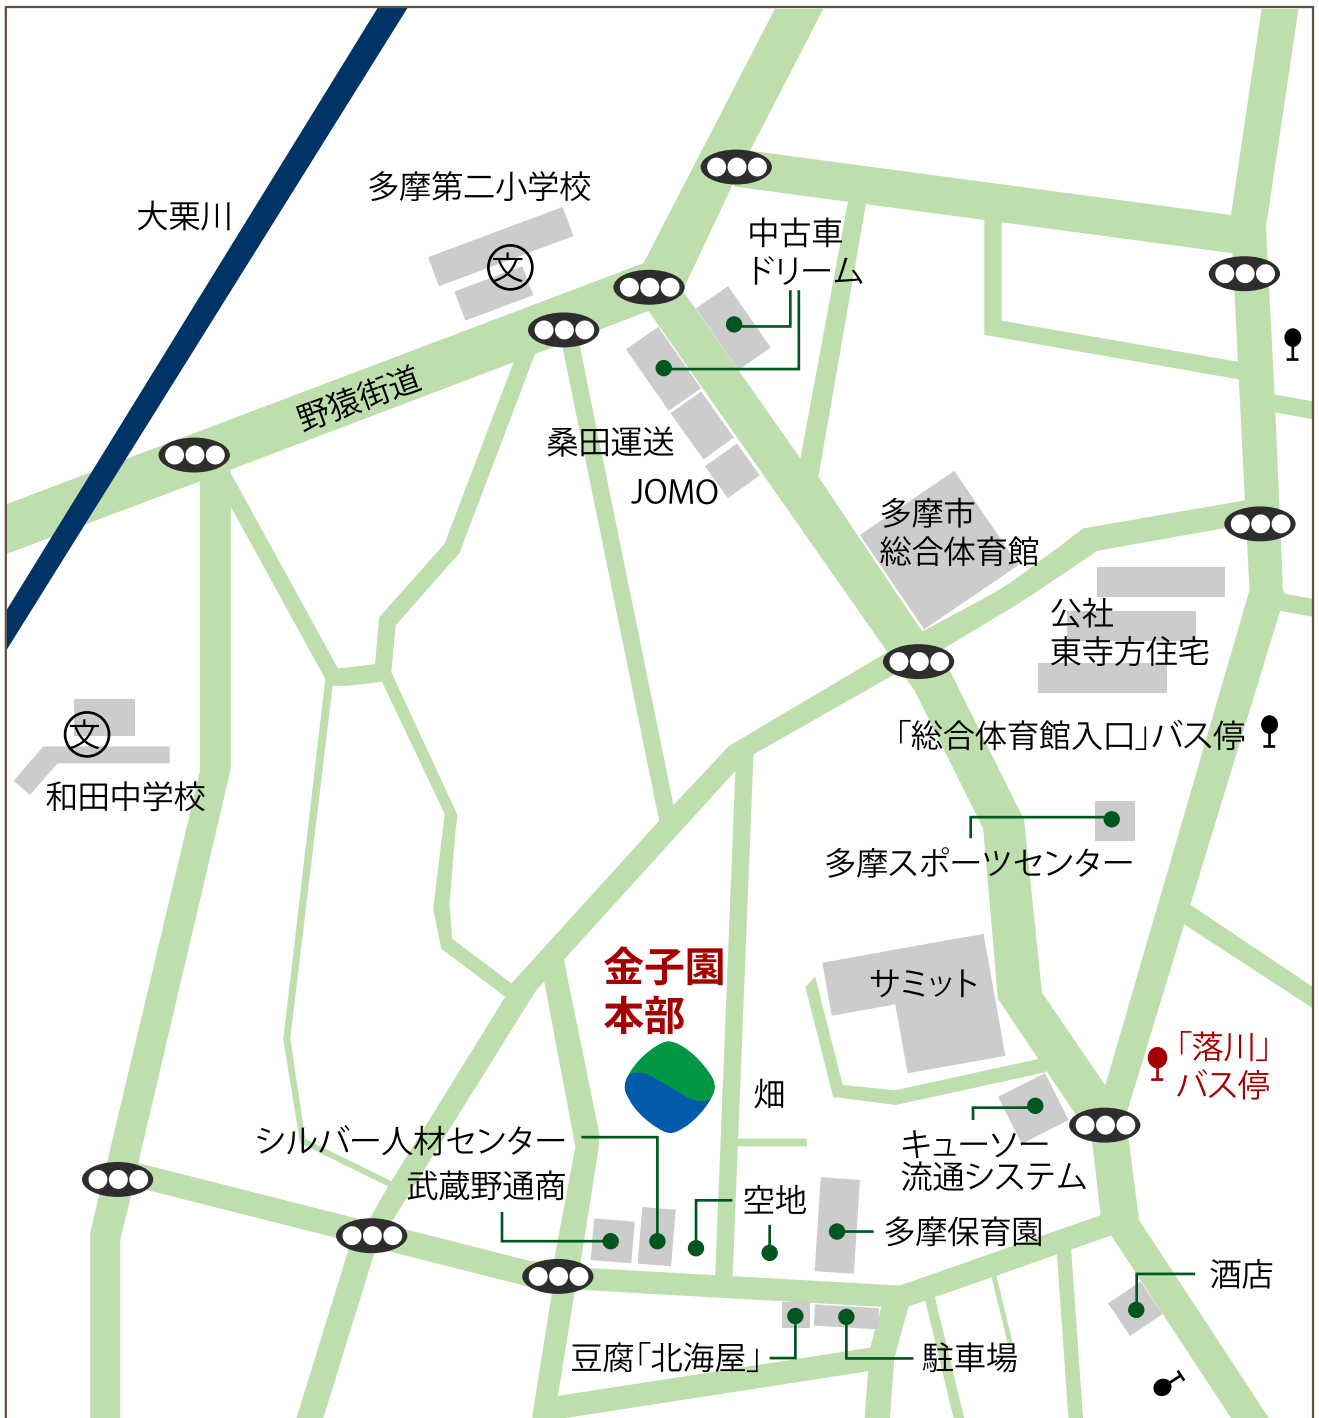

株式会社金子園 本部

東京都多摩市和田445

TEL:042-371-2001

京王線 聖蹟桜ヶ丘駅
より タクシー約10分
または
京王バス9番のりばから
「多摩センター・南部病院行き」
で約15分 「落川」で下車
バス停より徒歩4分

<バス停からの道順>
京王バス「落川」バス停下車
サミット側に横断歩道を渡り
左へ約200m
ディスカウント酒店の手前の
道を右折
道なりに直進し、多摩保育園
を過ぎた最初の路地を右折（角は空き地）
約100mほどで金子園本部